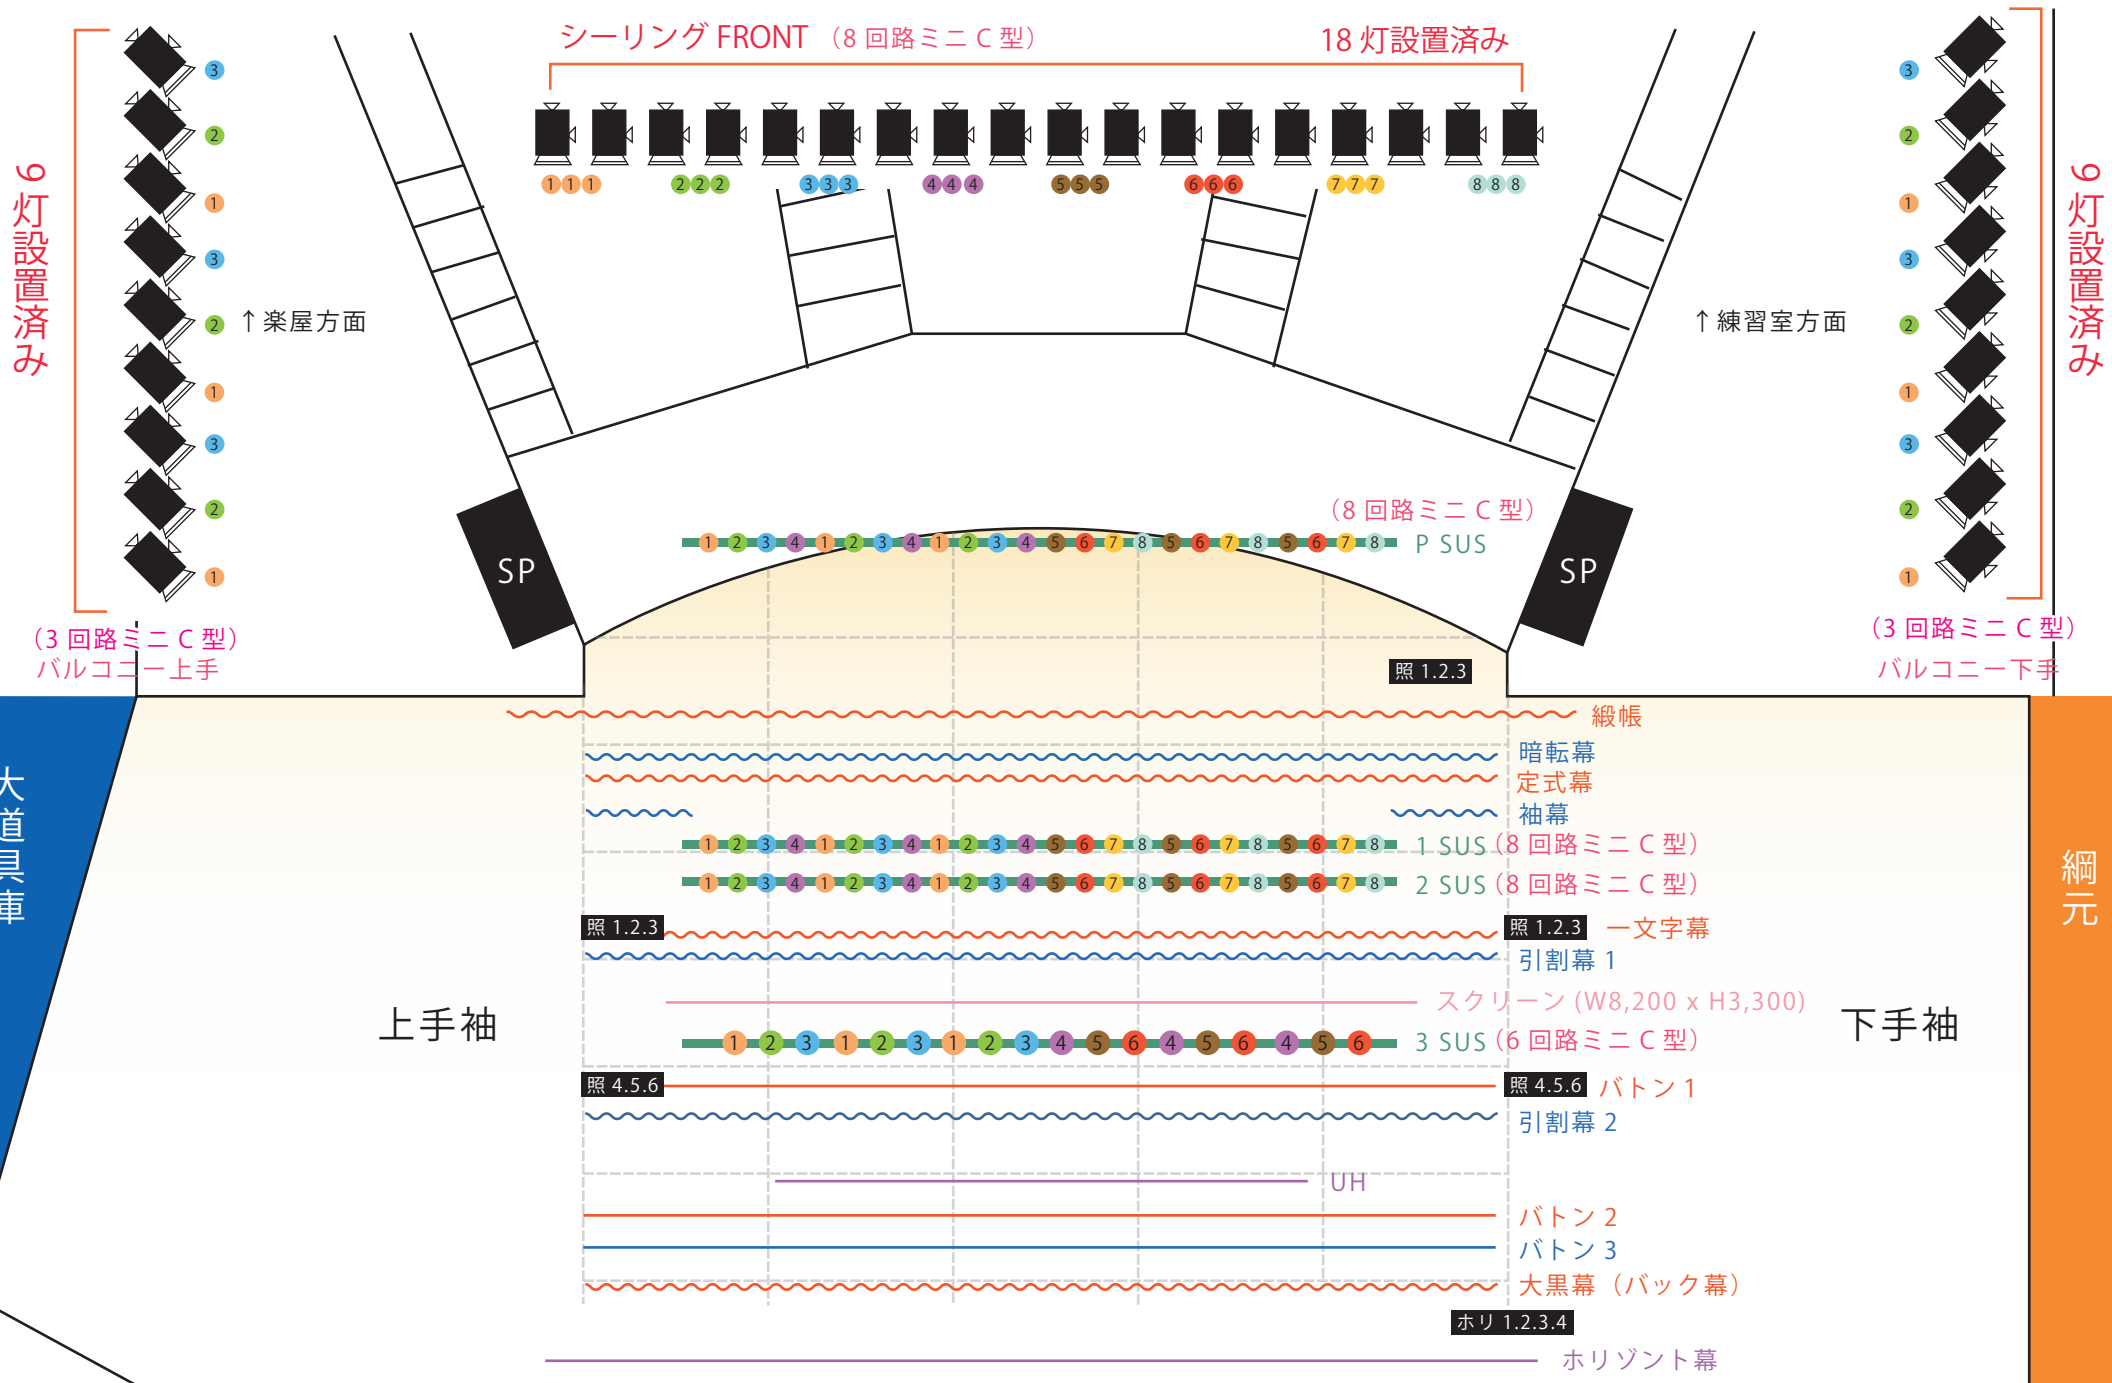

アクトホール舞台仕様

ステージ間口 9m 奥行 7m