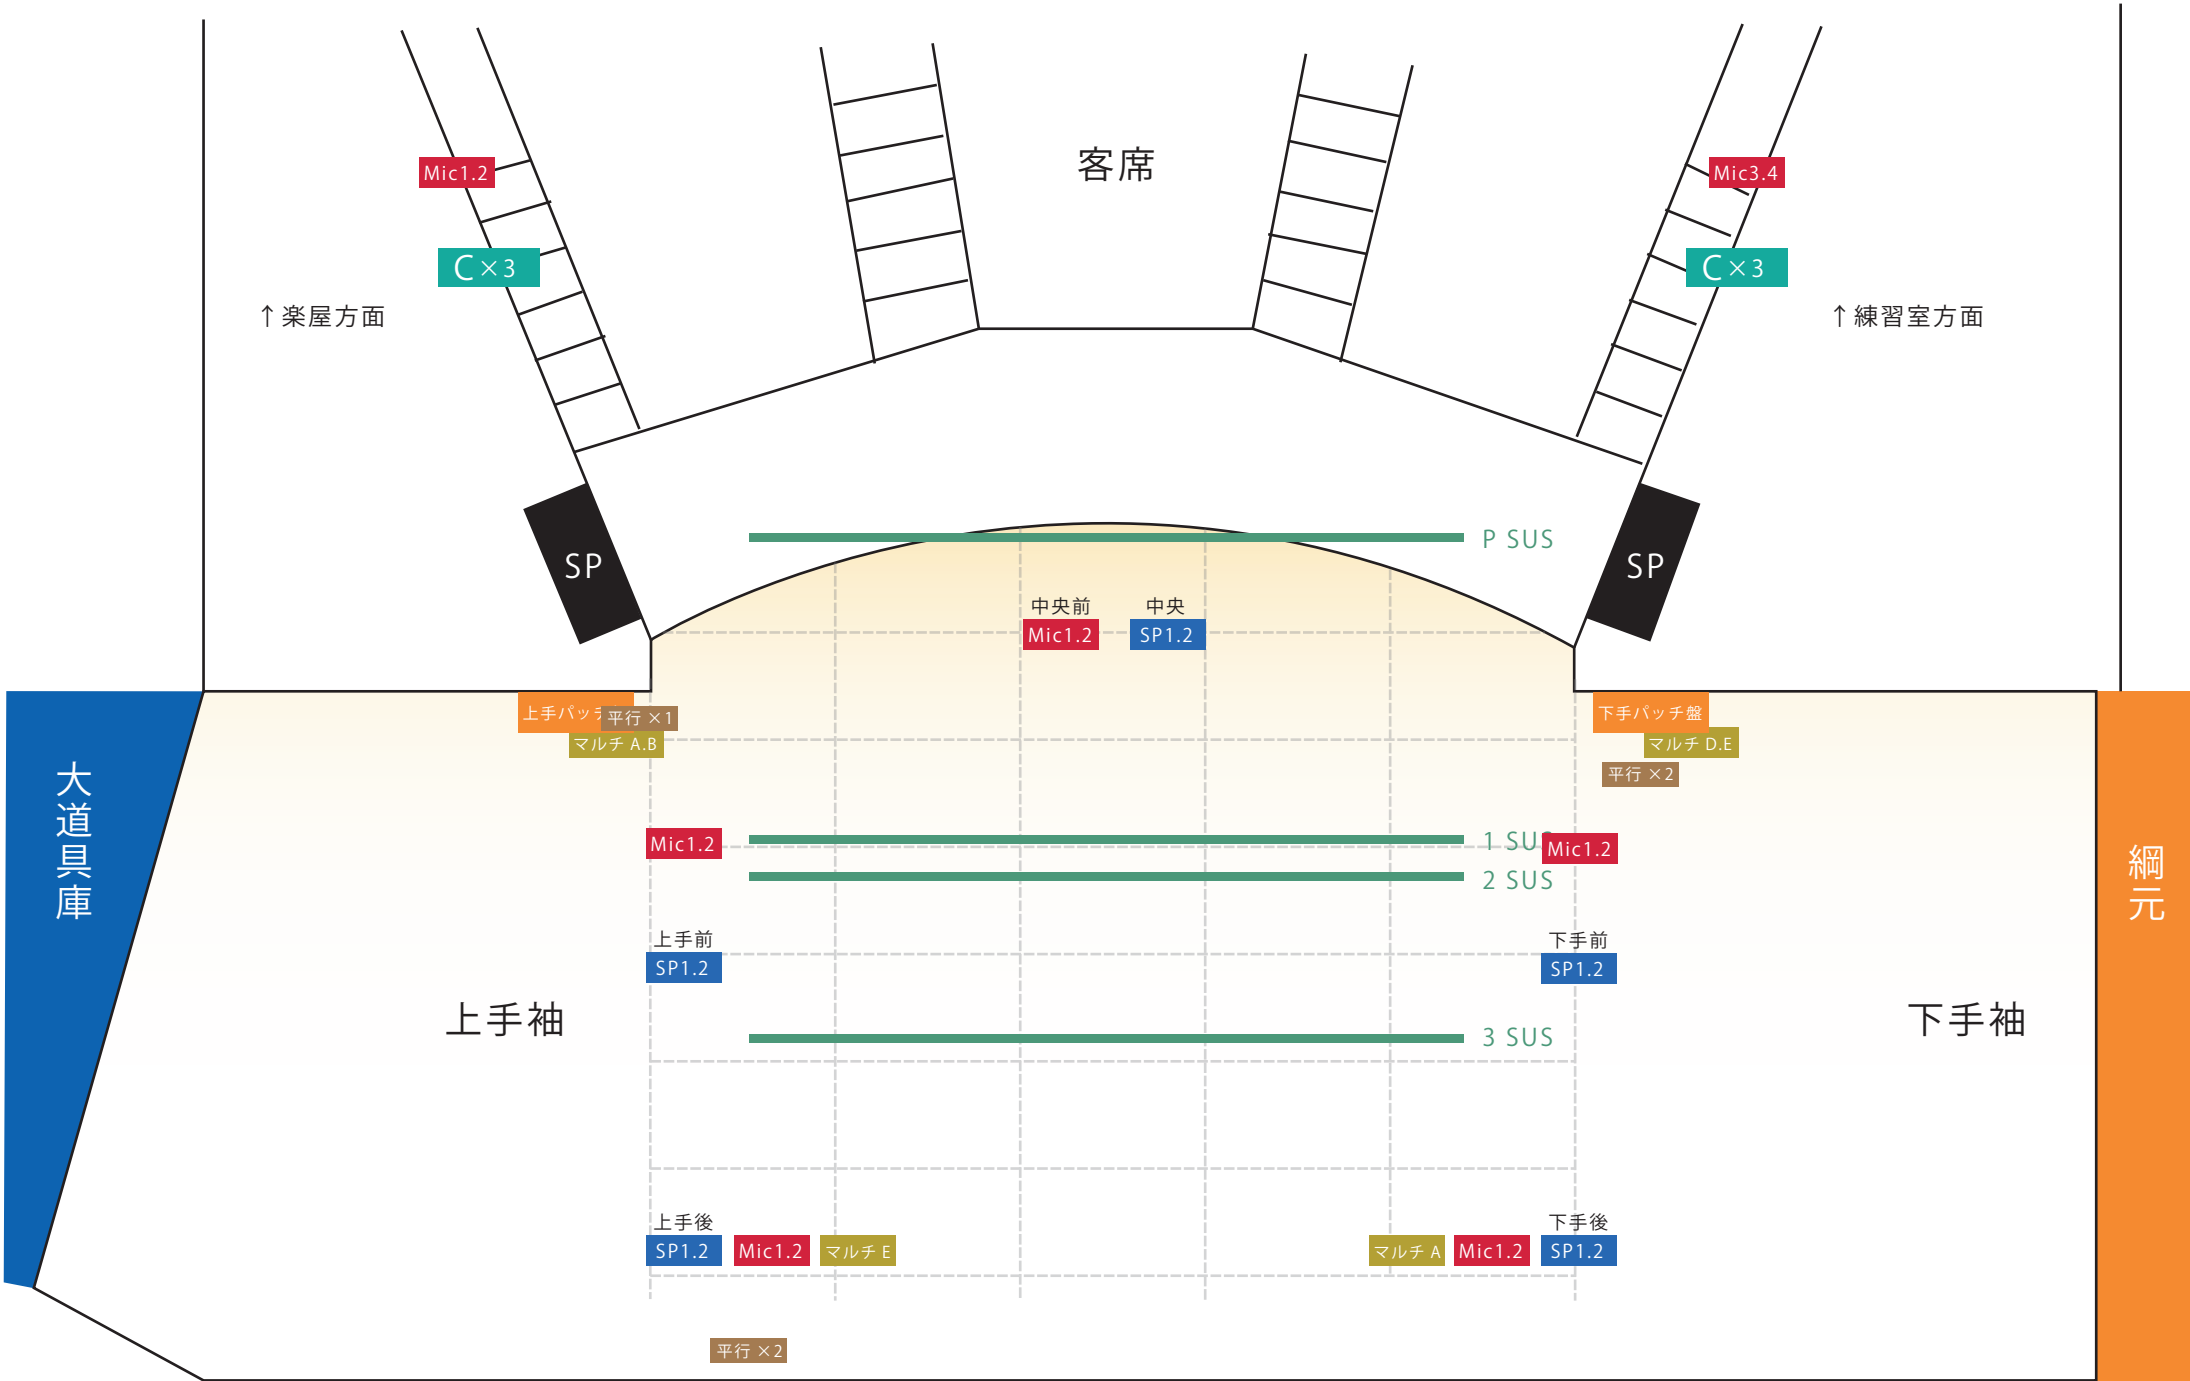

アクトホール舞台仕様

ステージ間口 9m 奥行 7m